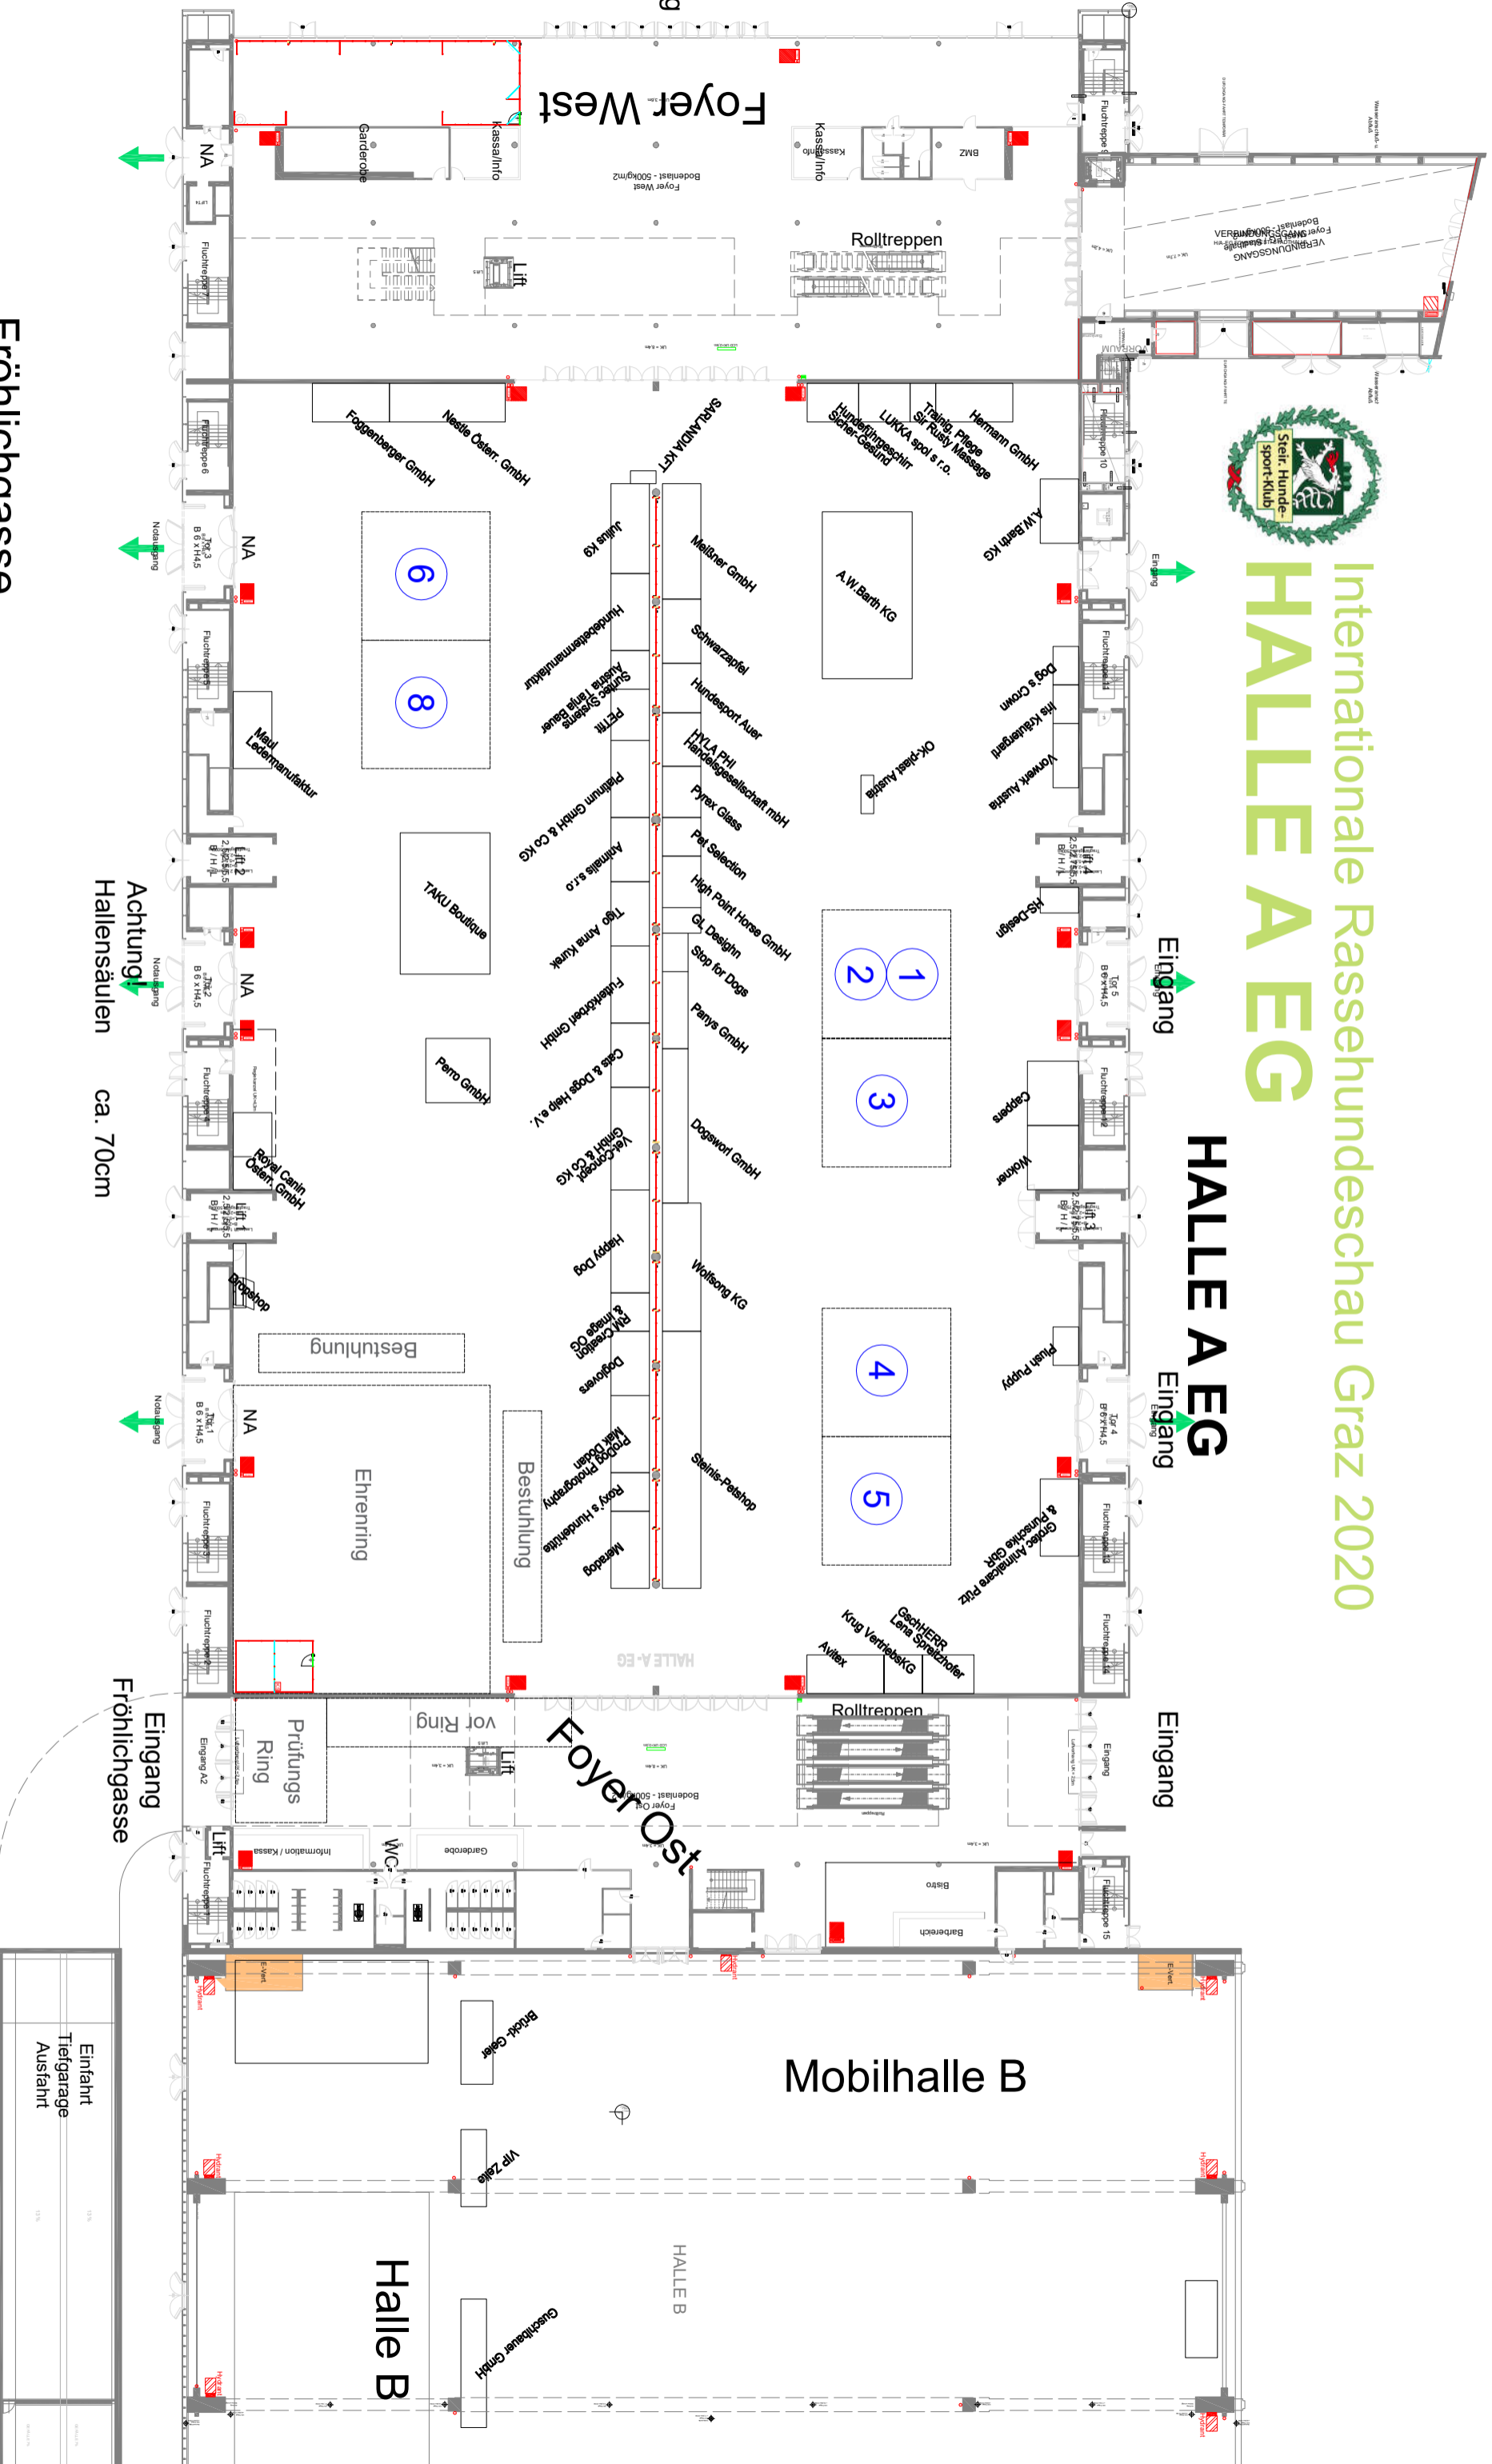

Internationale Rassehundeschau Graz 2020

HALLE A EG

Fröhlichgasse

.....Notausgänge für je 140 Personen

○.....Samstag, 29. Feb.

Achtung! Nordausgang
Hallensäulen ca. 70cm