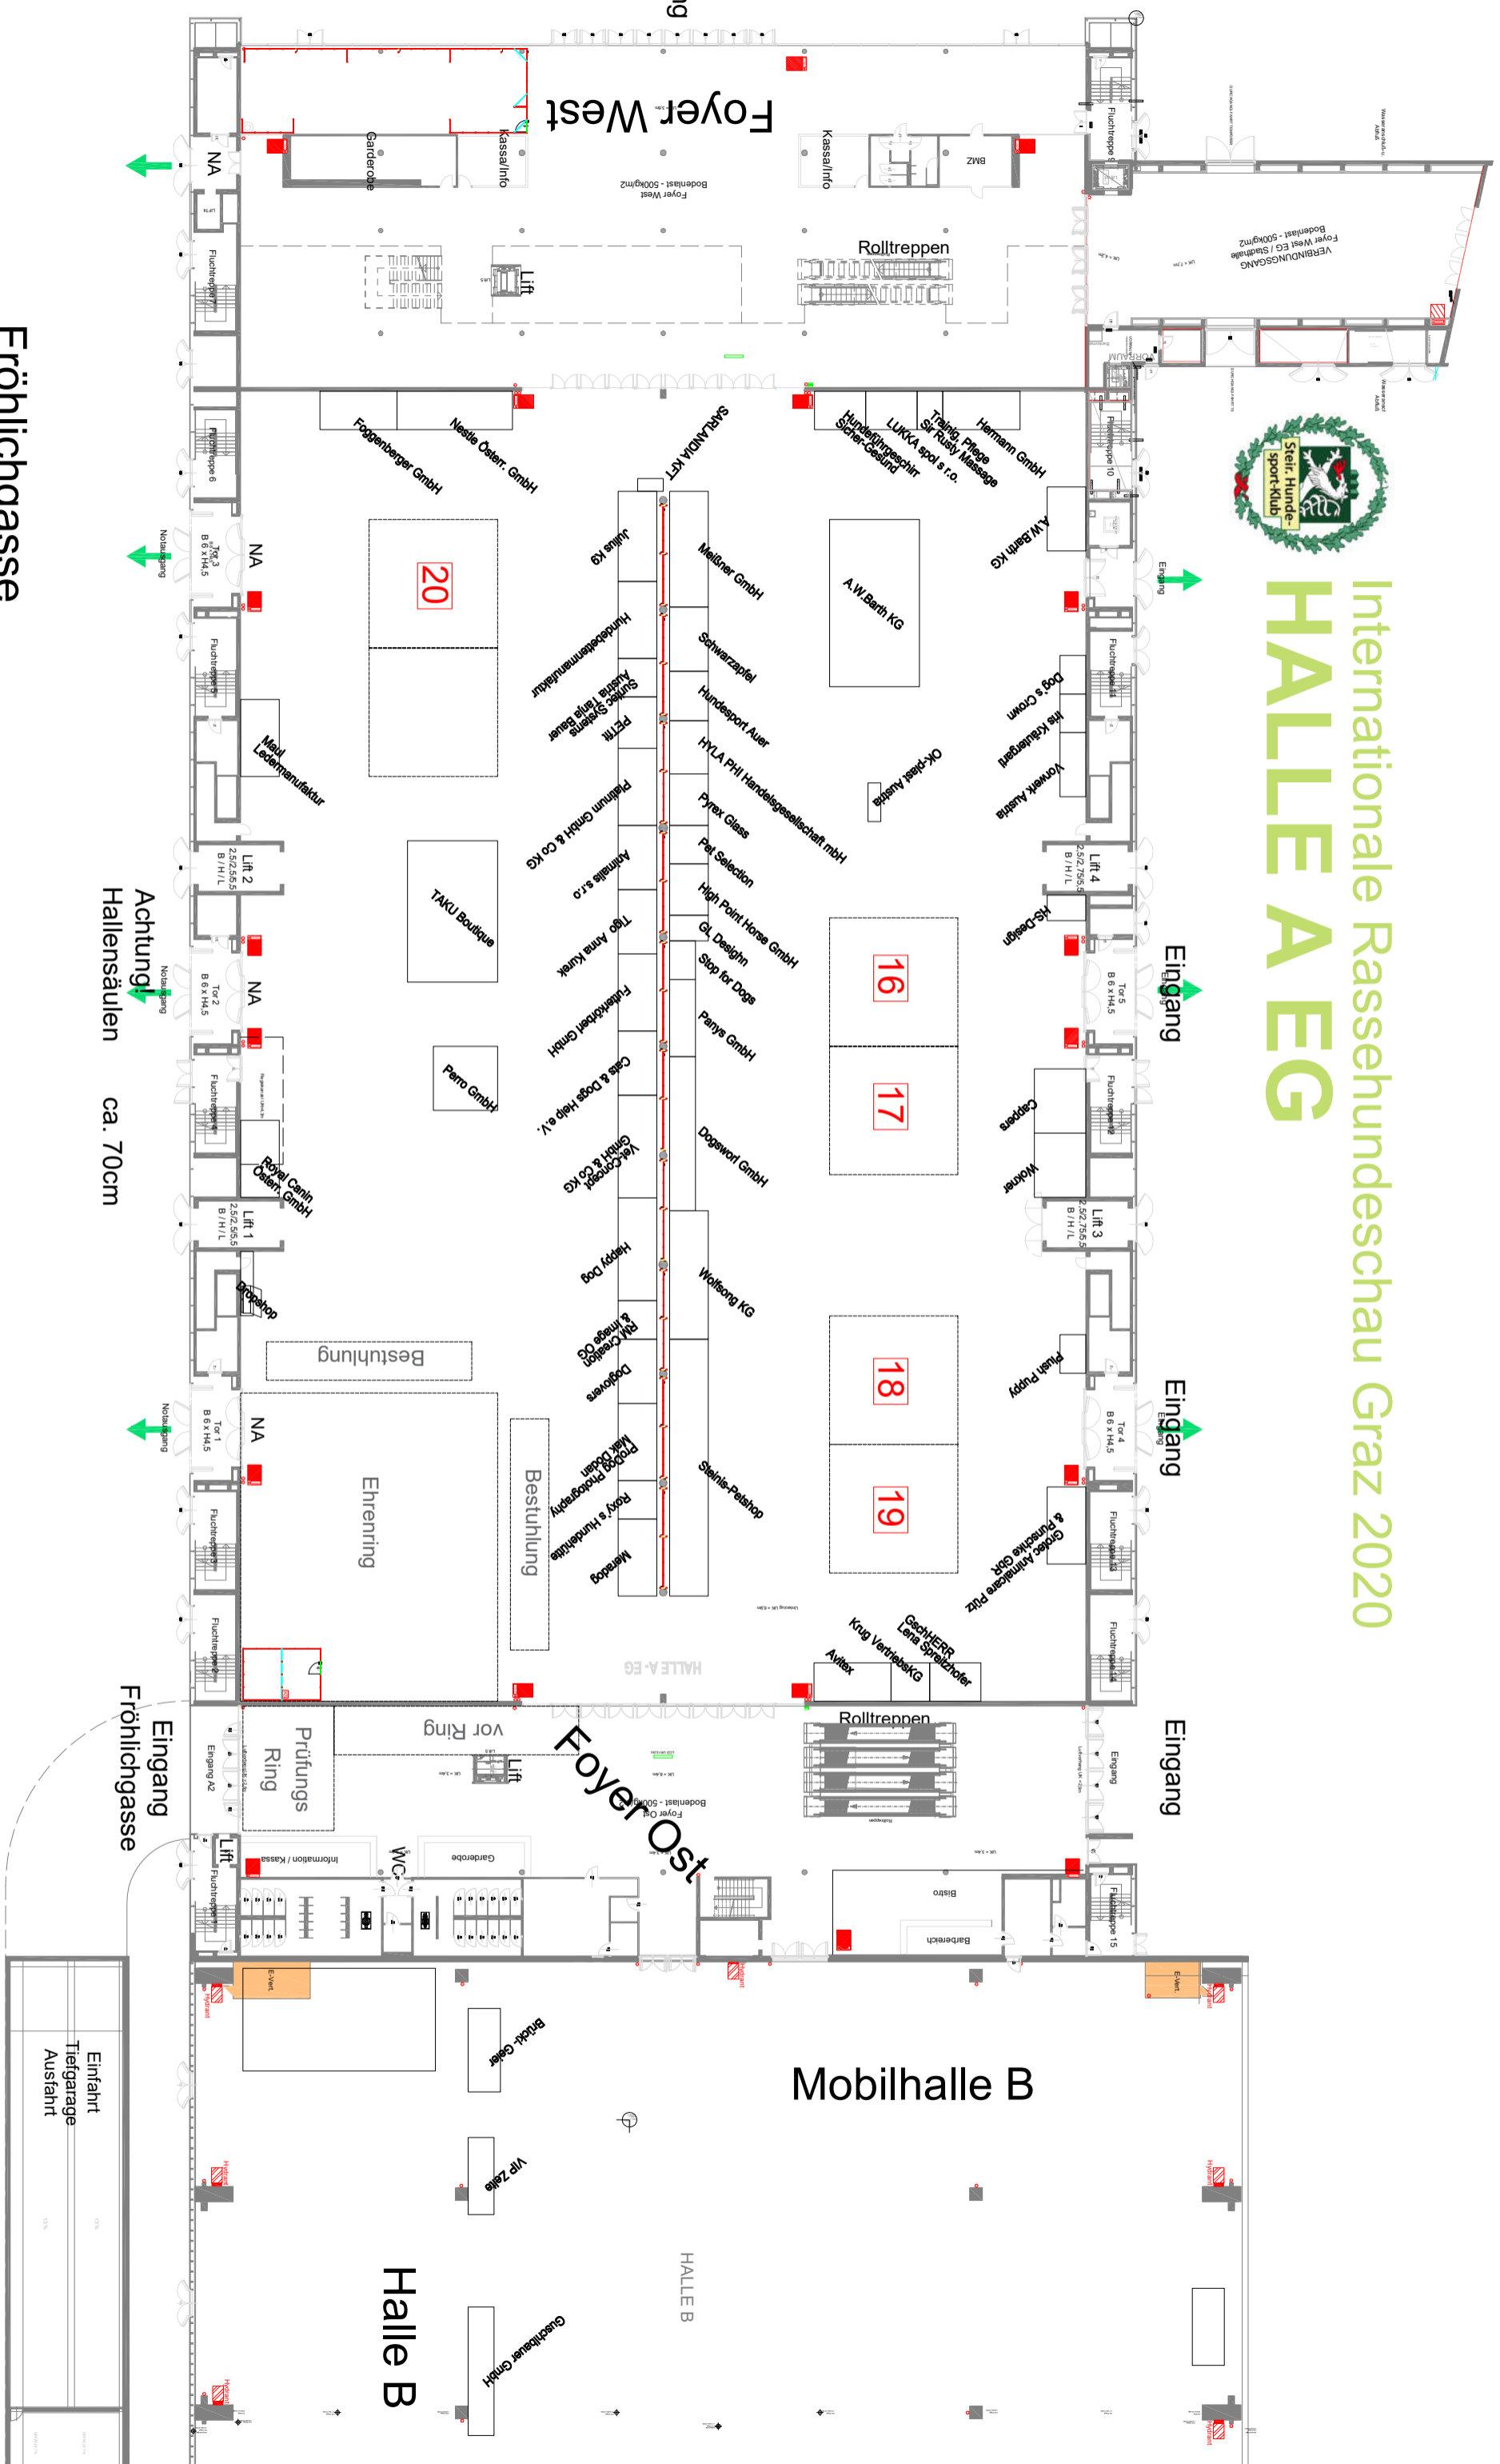

Internationale Rassehundeschau Graz 2020

HALLE A EG

Fröhlichgasse

.....Notausgänge für je 140 Personen

□.....Sonntag, 1. März